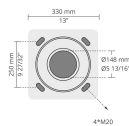

F0603B
F0603B

Flanschabdeckungen