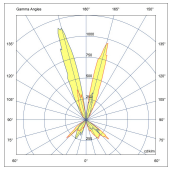

[SYM]

Symmetrisch

Sonderausstattungen

Bitte kontaktieren Sie uns

Leuchtenkörperoptionen

120-277V
50/60Hz

UNI

120-277V 50/60Hz

DPC

DPC

Doppelte
elektrostatische
Lackierung