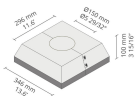

C1F2C
C1F2C

HPR Pazarlama A.Ş.
Başkent OSB 22. Cd. No: 2, Malıköy, Temelli,
Sincan, 06909 Ankara, Turkey
+90 312 267 54 30
info@hepergroup.com

HEPER Europe GmbH
Ahornweg 5a, 58675
Hemer, Germany
+49 237 2901 2975
infoEU@hepergroup.com

Wir behalten uns das Recht vor, Spezifikationen ohne vorhergehende schriftliche Mitteilung zu ändern. Edition: 23.04.2024. Für die aktuelle Version besuchen Sie bitte heperlighting.com. Alle Helligkeits- ($\pm 7\%$ Toleranz) und Leistungswerte ($\pm 10\%$ Toleranz) sind laut den entsprechenden IES, CIE und geltenden Normen abgeleitet worden.