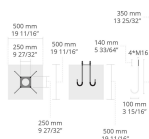

90CJ004
90CJ004

Flansche